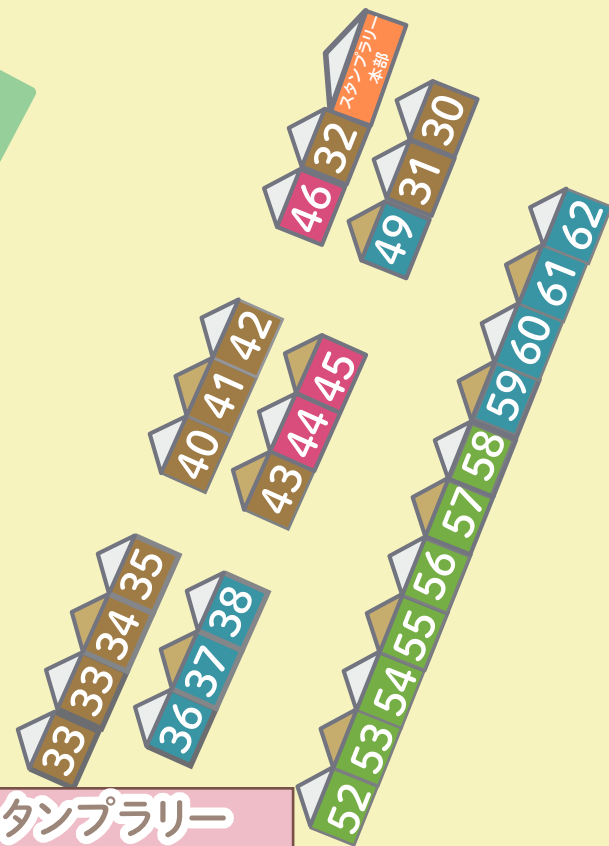

- 20 江坂子ども縁日
- 21 移動マイクロブタふれあい処こぶたび
- 22 みんなの農園ゴリランド
- 30 開運アロマオイル
- 31 botanique natura
- 32 一般社団法人WEAD  
世界耳つぼアロマ読みとき協会
- 33 着まぐれmarun
- 34 あ〜り〜工房
- 35 ソラミュージックサロン
- 36 ピーロードジャパン

- 37 SHIMAUMA BURGER
- 38 至福堂
- 40 Sophia / 一般社団法人 佑翠堂
- 41 T\_TFactory
- 42 T\_TFactory
- 43 COOS OSAKA
- 44 あとりえ ちま
- 45 arinoku
- 46 最終的にサボテン
- 49 空と寧

- 52 ~ 57  
福菜家  
EZYCAFE  
雨ノチ晴レ  
KITCHEN TRAILER coloré  
Smile Leafs  
CLAIR
- 58 クレープキッチンカーのFleur
- 59 SK HOUSE
- 60 donfactory
- 61 焼き鳥渡鳥
- 62 谷川家の富士宮やきそば

### マルシェスタンプラリー

#### ルール

1

2

3

- ★ブースで体験や購入をして、スタンプを押してもらおう。
- ★スタンプを3つ集めると、素敵なプレゼントがもらえます。
- ★スタンプラリー協力店のみでスタンプがもらえます。